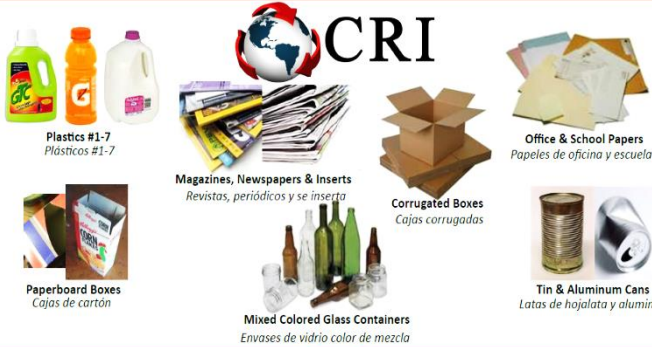

# Single Stream Recycling:

(Reciclaje de un solo flujo)

Do not include:

No incluyen

Garbage, food waste, film, plastic bags, plastic wrap, waxed cartons, foam cups and containers.

Basura, desperdicios de comida, bolsas de película, envoltura de plástico, cajas de cera, vasos y envases